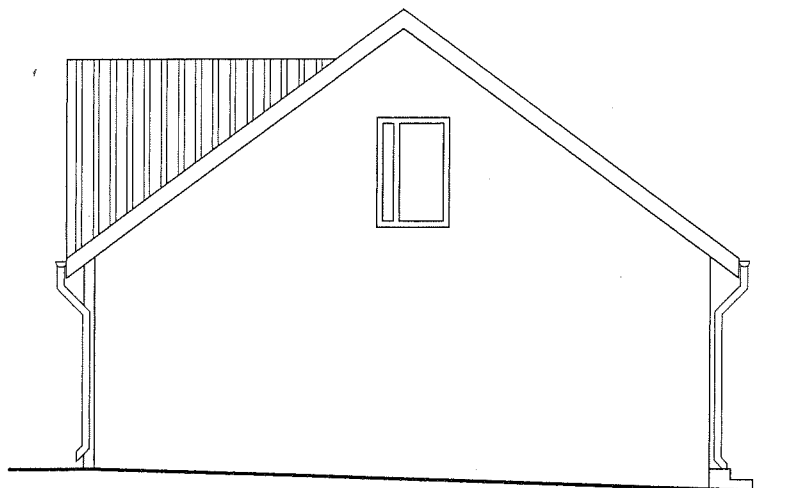

Przekrój A-A

Skala 1:50

Dom dziennego pobytu
 przy Domu Dziecka
 w Rypinie
 ul. Mławska 54

Elewacje
Skala 1:100

Elewacja frontowa

Dom dziennego pobytu
przy Domu Dziecka
w Rypinie
ul. Mławska 54

Elewacja tylna

Elewacje
Skala 1:100

Elewacja boczna

Elewacja boczna

Dom dziennego pobytu
przy Domu Dziecka
w Rypinie
ul. Mławska 54

Inwentaryzacja poddasza
Skala 1:100

Dom dziennego pobytu
przy Domu Dziecka
w Rypinie
ul. Mławska 54

Inwentaryzacja przyziemia Skala 1:100

Powierzchnia zabudowy = 209,69 m²
Powierzchnia użytkowa = 170,56 m²

Dom dziennego pobytu
przy Domu Dziecka
w Rypinie
ul. Mławska 54

Inwentaryzacja poddasza Skala 1:100