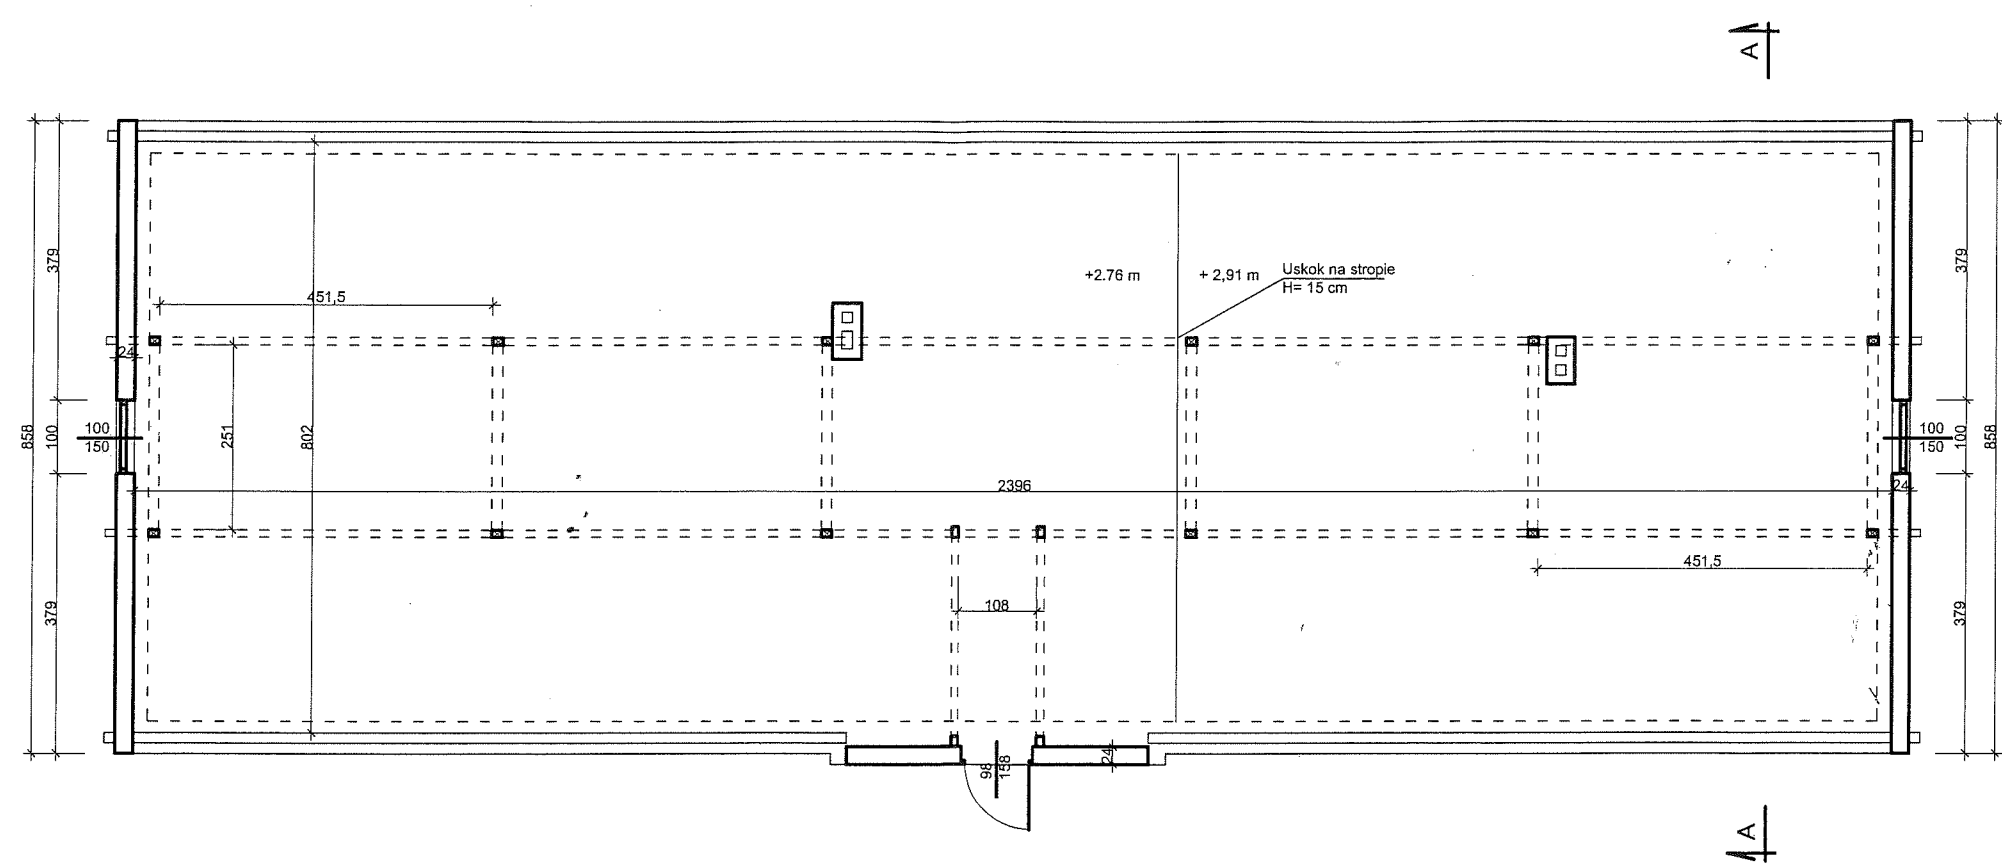

Przekrój A-A

Skala 1:50

Dom dziennego pobytu
 przy Domu Dziecka
 w Rypinie
 ul. Mławska 54

Elewacje
Skala 1:100

Elewacja frontowa

Dom dziennego pobytu
przy Domu Dziecka
w Rypinie
ul. Mławska 54

Elewacja tylna

Elewacje
Skala 1:100

Elewacja boczna

Elewacja boczna

Dom dziennego pobytu
przy Domu Dziecka
w Rypinie
ul. Mławska 54

Inwentaryzacja poddasza
Skala 1:100

Dom dziennego pobytu
przy Domu Dziecka
w Rypinie
ul. Mławska 54

Inwentaryzacja przyziemia Skala 1:100

Powierzchnia zabudowy = 209,69 m²
Powierzchnia użytkowa = 170,56 m²

Dom dziennego pobytu
przy Domu Dziecka
w Rypinie
ul. Mławska 54

Inwentaryzacja poddasza Skala 1:100