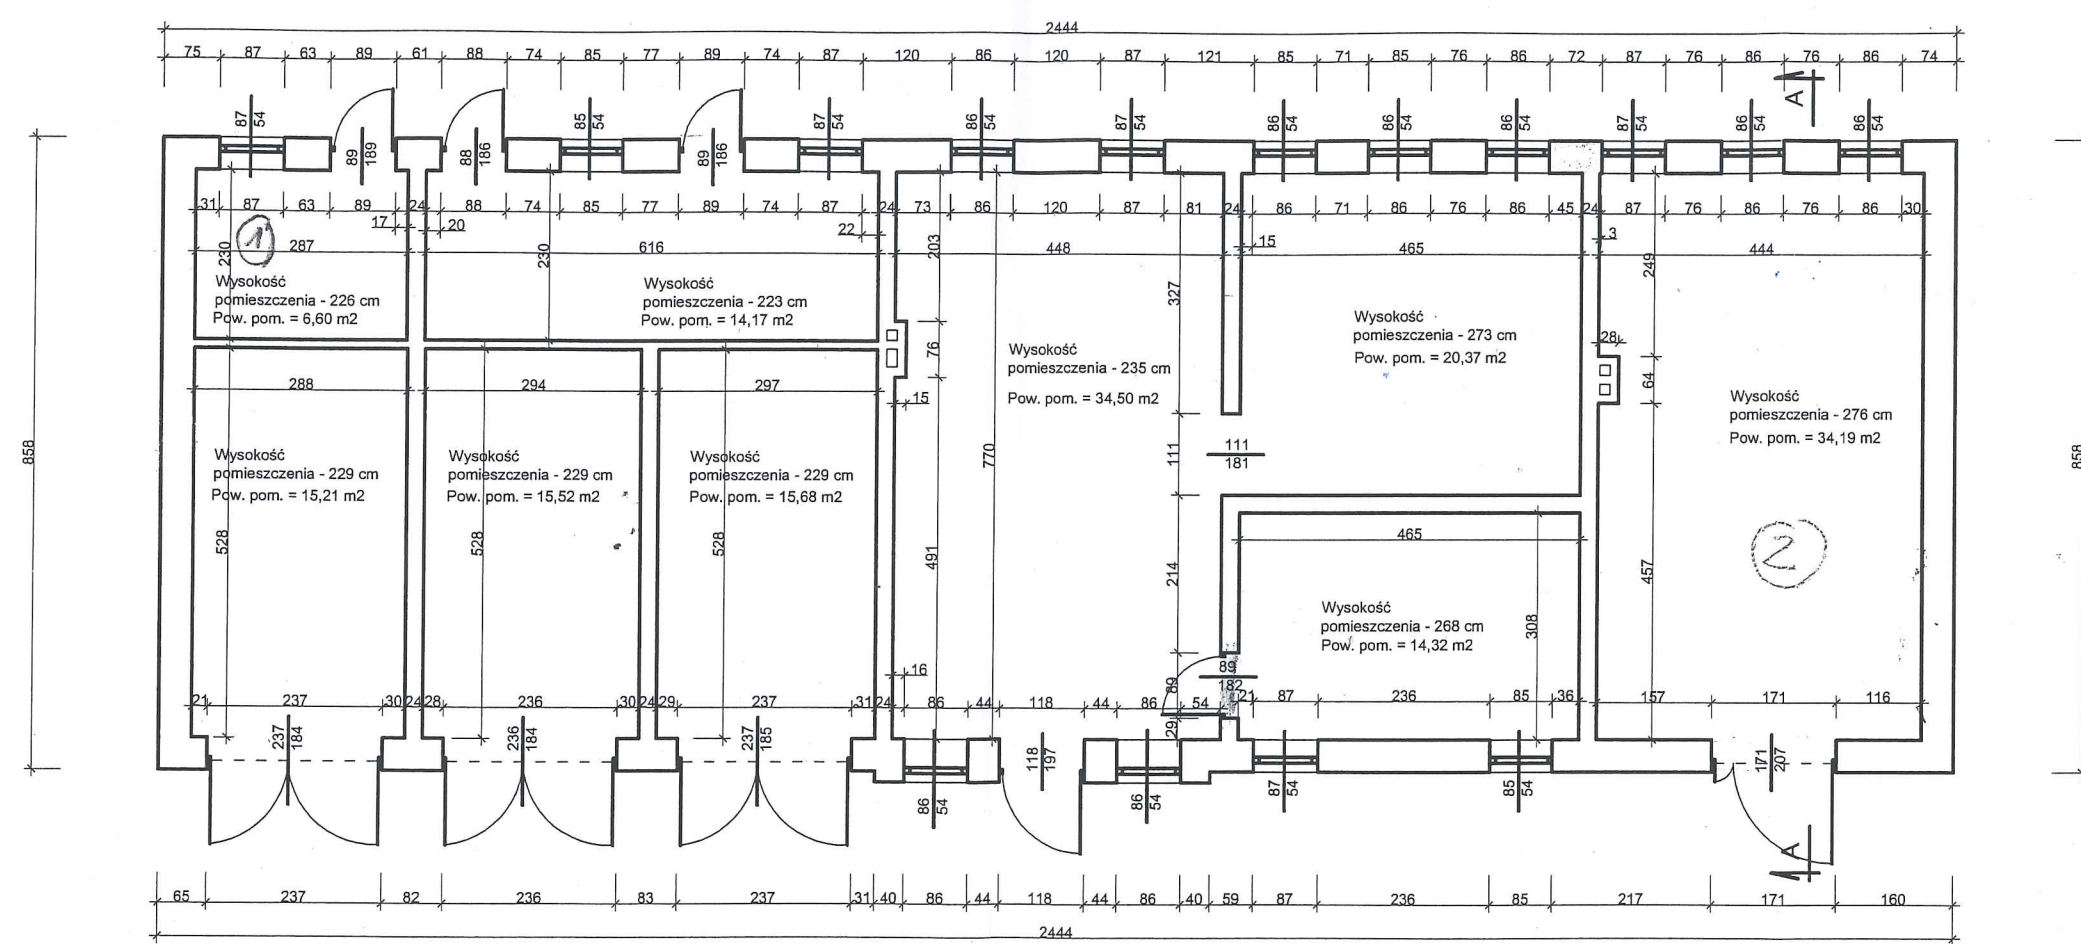

Przekrój A-A

Skala 1:50

Dom dziennego pobytu
 przy Domu Dziecka
 w Rypinie
 ul. Mławska 54

Elewacje
Skala 1:100

Elewacja frontowa

Dom dziennego pobytu
przy Domu Dziecka
w Rypinie
ul. Mławska 54

Elewacja tylna

Elewacje
Skala 1:100

Elewacja boczna

Elewacja boczna

Dom dziennego pobytu
przy Domu Dziecka
w Rypinie
ul. Mławska 54

Inwentaryzacja poddasza
Skala 1:100

Dom dziennego pobytu
przy Domu Dziecka
w Rypinie
ul. Mławska 54

Inwentaryzacja przyziemia Skala 1:100

Powierzchnia zabudowy = 209,69 m²
Powierzchnia użytkowa = 170,56 m²

Dom dziennego pobytu
przy Domu Dziecka
w Rypinie
ul. Mławska 54

Inwentaryzacja poddasza Skala 1:100