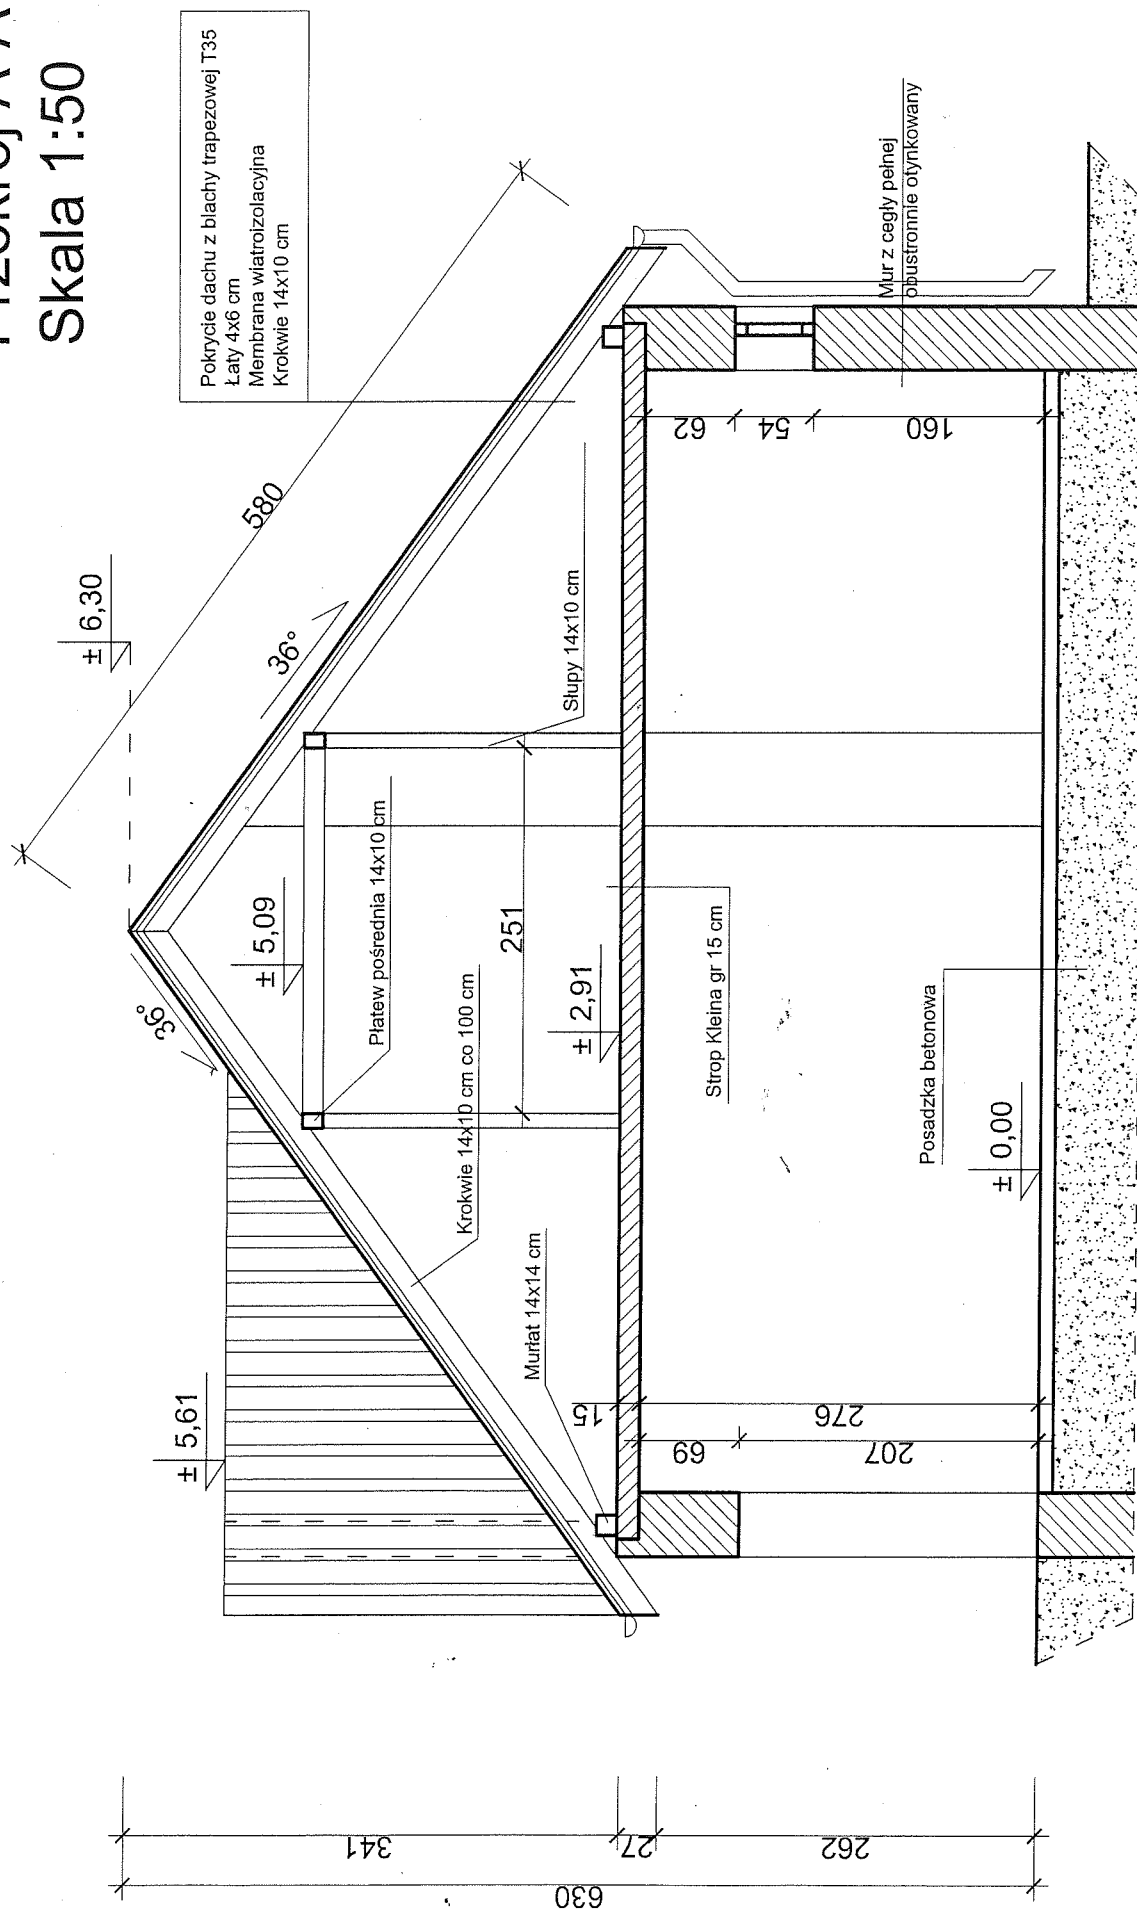

Przekrój A-A

Skala 1:50

Dom dziennego pobytu
 przy Domu Dziecka
 w Rypinie
 ul. Mławska 54

Elewacje
Skala 1:100

Elewacja frontowa

Dom dziennego pobytu
przy Domu Dziecka
w Rypinie
ul. Mławska 54

Elewacja tylna

Elewacje
Skala 1:100

Elewacja boczna

Elewacja boczna

Dom dziennego pobytu
przy Domu Dziecka
w Rypinie
ul. Mławska 54

Inwentaryzacja poddasza
Skala 1:100

Dom dziennego pobytu
przy Domu Dziecka
w Rypinie
ul. Mławska 54

Inwentaryzacja przyziemia Skala 1:100

Powierzchnia zabudowy = 209,69 m²
Powierzchnia użytkowa = 170,56 m²

Dom dziennego pobytu
przy Domu Dziecka
w Rypinie
ul. Mławska 54

Inwentaryzacja poddasza Skala 1:100