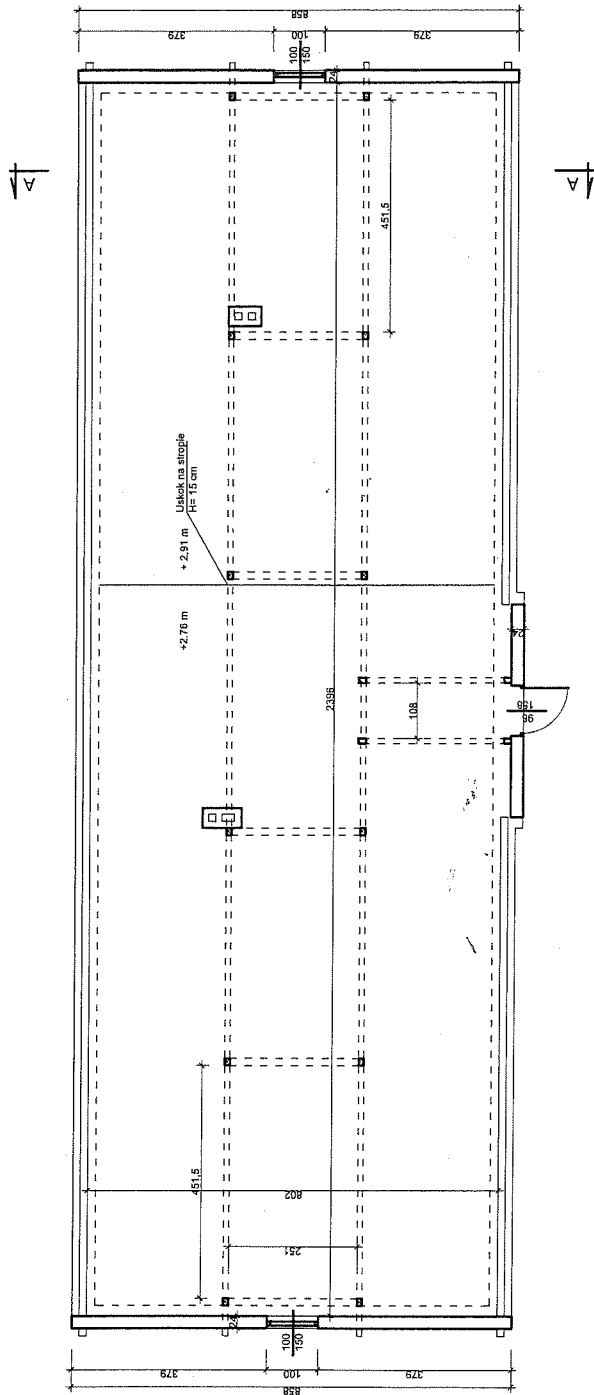

Przekrój A-A

Skala 1:50

Dom dziennego pobytu
 przy Domu Dziecka
 w Rypinie
 ul. Mławska 54

Elewacje
Skala 1:100

Elewacja frontowa

Dom dziennego pobytu
przy Domu Dziecka
w Rypinie
ul. Mławska 54

Elewacja tylna

Elewacje
Skala 1:100

Elewacja boczna

Elewacja boczna

Dom dziennego pobytu
przy Domu Dziecka
w Rypinie
ul. Mławska 54

Inwentaryzacja poddasza
Skala 1:100

Dom dziennego pobytu
przy Domu Dziecka
w Rypinie
ul. Mławska 54

Inwentaryzacja przyziemia Skala 1:100

Powierzchnia zabudowy = 209,69 m²
Powierzchnia użytkowa = 170,56 m²

Dom dziennego pobytu
przy Domu Dziecka
w Rypinie
ul. Mławska 54

Inwentaryzacja poddasza Skala 1:100