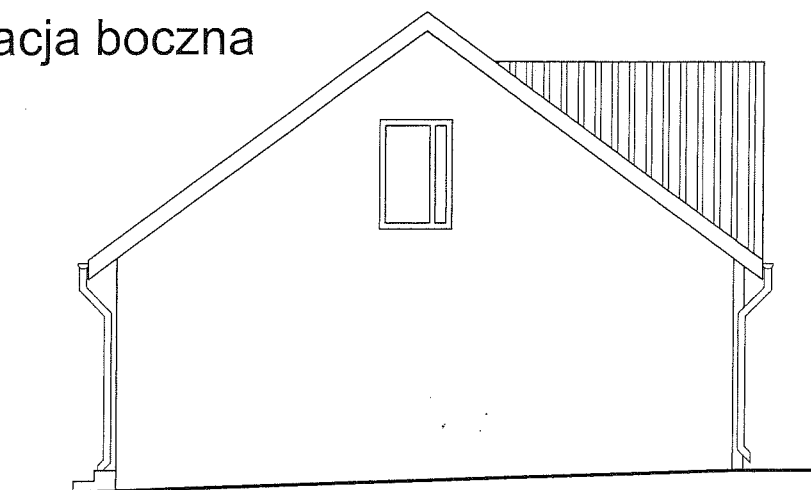

Przekrój A-A

Skala 1:50

Dom dziennego pobytu
 przy Domu Dziecka
 w Rypinie
 ul. Mławska 54

Elewacje
Skala 1:100

Elewacja frontowa

Dom dziennego pobytu
przy Domu Dziecka
w Rypinie
ul. Mławska 54

Elewacja tylna

Elewacje
Skala 1:100

Elewacja boczna

Elewacja boczna

Dom dziennego pobytu
przy Domu Dziecka
w Rypinie
ul. Mławska 54

Inwentaryzacja poddasza
Skala 1:100

Dom dziennego pobytu
przy Domu Dziecka
w Rypinie
ul. Mławska 54

Inwentaryzacja przyziemia Skala 1:100

Powierzchnia zabudowy = 209,69 m²
Powierzchnia użytkowa = 170,56 m²

Dom dziennego pobytu
przy Domu Dziecka
w Rypinie
ul. Mławska 54

Inwentaryzacja poddasza Skala 1:100